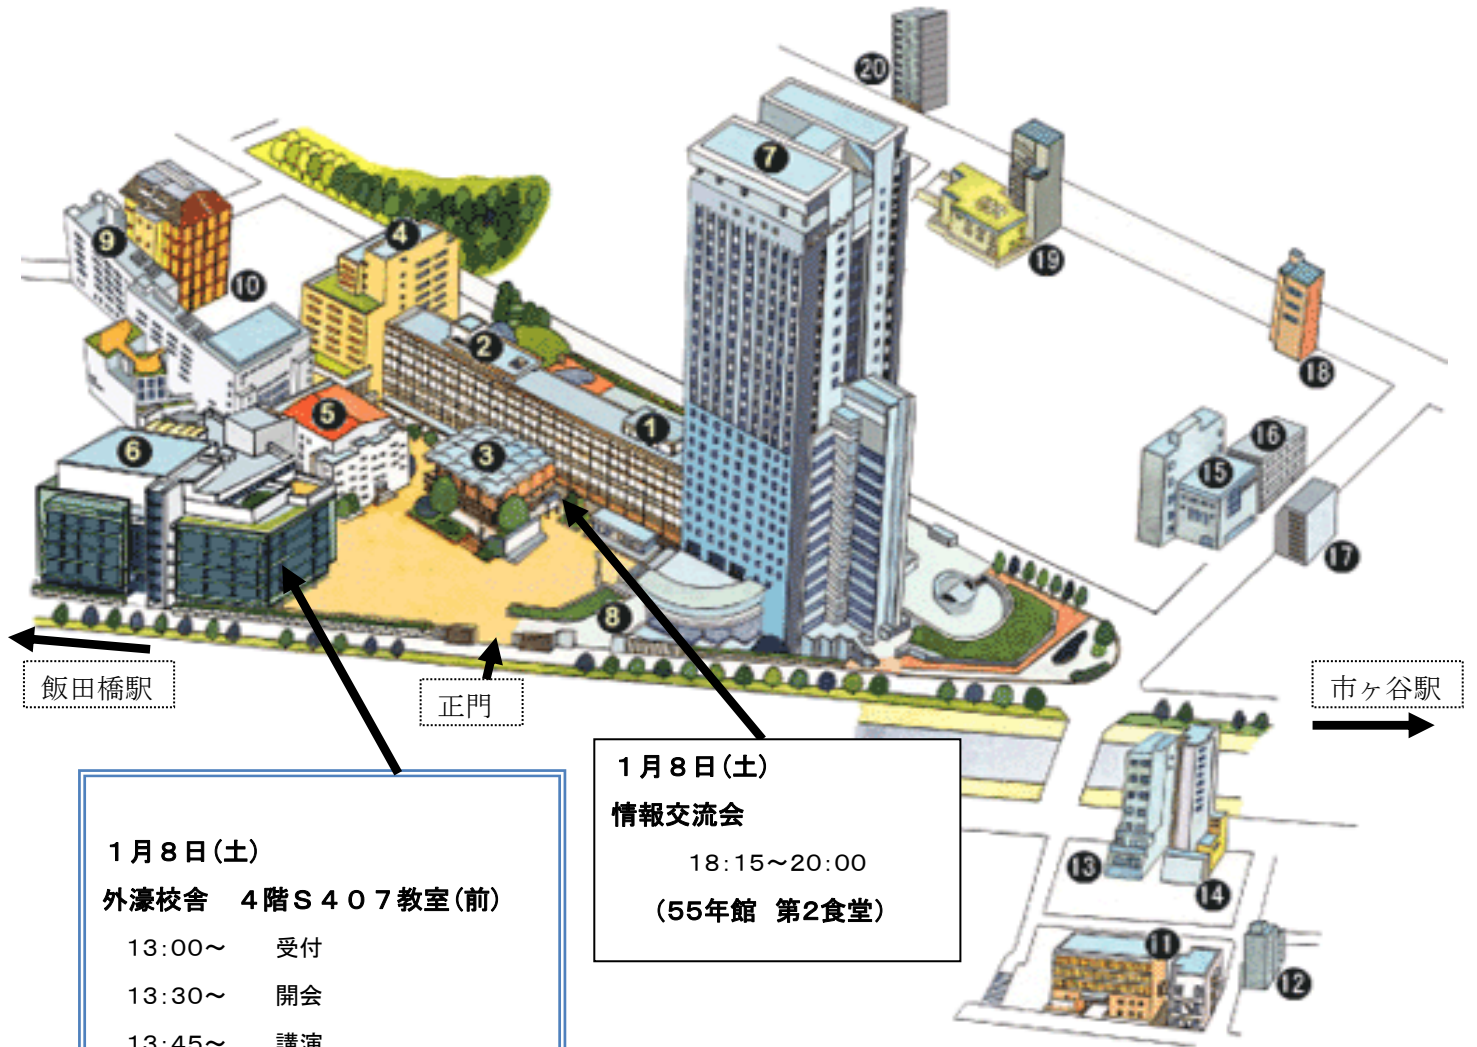

《法政大学市ヶ谷キャンパスマップ》

1月8日(土)

外濠校舎 4階S407教室(前)

- 13:00~ 受付
- 13:30~ 開会
- 13:45~ 講演
- 15:30~ パネルディスカッション

1月9日(日)

受付 9:00 2階S205教室(前)

9:30~11:30 模擬授業

高校1. 外濠校舎 5階 S505教室

高校2. 外濠校舎 2階 S205教室

大学. 外濠校舎 2階 S204教室

12:30~13:30 情報提供

外濠校舎 2階 S205教室

13:30~15:00 意見交換

第1分散 外濠校舎 2階 S205教室

第2分散 外濠校舎 2階 S204教室

第3分散 外濠校舎 2階 S203教室

1月8日(土)

情報交流会

18:15~20:00

(55年館 第2食堂)

● 主なターミナルからの交通アクセス

18 東京駅 JR中央線快速-約4分 御茶ノ水駅 JR総武線-約4分 飯田橋駅 徒歩-約10分

20 新宿駅 JR総武線-約10分 市ヶ谷駅 徒歩-約10分

20 池袋駅 地下鉄有楽町線-約10分 飯田橋駅 徒歩-約10分